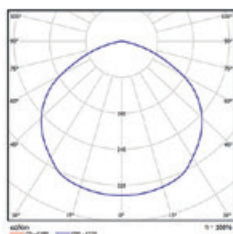

100 000 ч.

-5...+45°C

3000...5500 К

Кп < 1%

176...264 В

120 Лм/Вт

УХЛ4

Км 0,95

80 RA

IP 20/54

Маркировка светильника	Мощность, Вт	Световой поток, Лм	КСС	Аналог светильника с лампой	Степень защиты IP	Габаритные размеры, мм ДхШхВ	Вес, кг
VL-Office out 30-X*	30	3450	Д	ЛВО 4x18	20/54	595x595x40	2,3
VL-Office out 35-X*	35	4020	Д	ЛВО 4x18	20/54	595x595x40	2,4
VL-Office out 48-X*	48	5520	Д	ЛВО 4x18	20/54	595x595x40	3,1

*X - Типы рассеивателя на выбор:

М - микропризма;

П - призма;

К - колотый лёд;

О - опал.

ОБЛАСТЬ ПРИМЕНЕНИЯ

Светильники светодиодные серии «Office out» предназначены для освещения общественных помещений, торговых и офисных центров, общеобразовательных и медицинских учреждений. Являются эффективной заменой устаревших светильников с лампами ЛЛ 4x18. Отсутствие пульсации, и большой выбор типов рассеивателей, помогут создать комфортную, равномерную а главное безопасную для глаз освещенность в помещении.

ДОПОЛНИТЕЛЬНЫЕ ВОЗМОЖНОСТИ

- Комплектование датчиками освещенности, звука или движения;
- Комплектование блоком аварийного питания БАП, с возможностью автономной работы до 3х часов, с сохранением 10% светового потока светильника.
  Подробнее на стр. 82;
- Изготовление корпуса со степенью влагозащиты IP54.

МОНТАЖ

Светильник монтируется на поверхности стен и потолков или встраивается в потолки типа Армстронг. Для удобного подключения к сети предусмотрены клеммные колодки.

КСС-Д