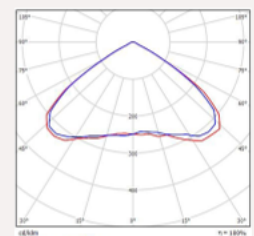

ДОПОЛНИТЕЛЬНЫЕ ВОЗМОЖНОСТИ

- Система магистрального подключения;
- Типы рассеивателя на выбор:
 - М - микропризма;
 - Р - призма;
 - К - колотый лёд;
 - О - опал.

VL-RETAIL

КСС Д120