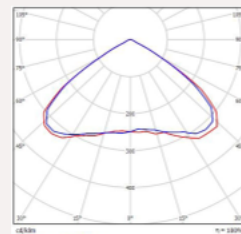

ДОПОЛНИТЕЛЬНЫЕ ВОЗМОЖНОСТИ

- Комплектование датчиками освещенности, звука или движения;
- Комплектование блоком аварийного питания БАП, с возможностью автономной работы до 3х часов, с сохранением 10% светового потока светильника. Подробнее на стр. 82;
- Изготовление корпуса со степенью влагозащиты IP54.

КСС Д120