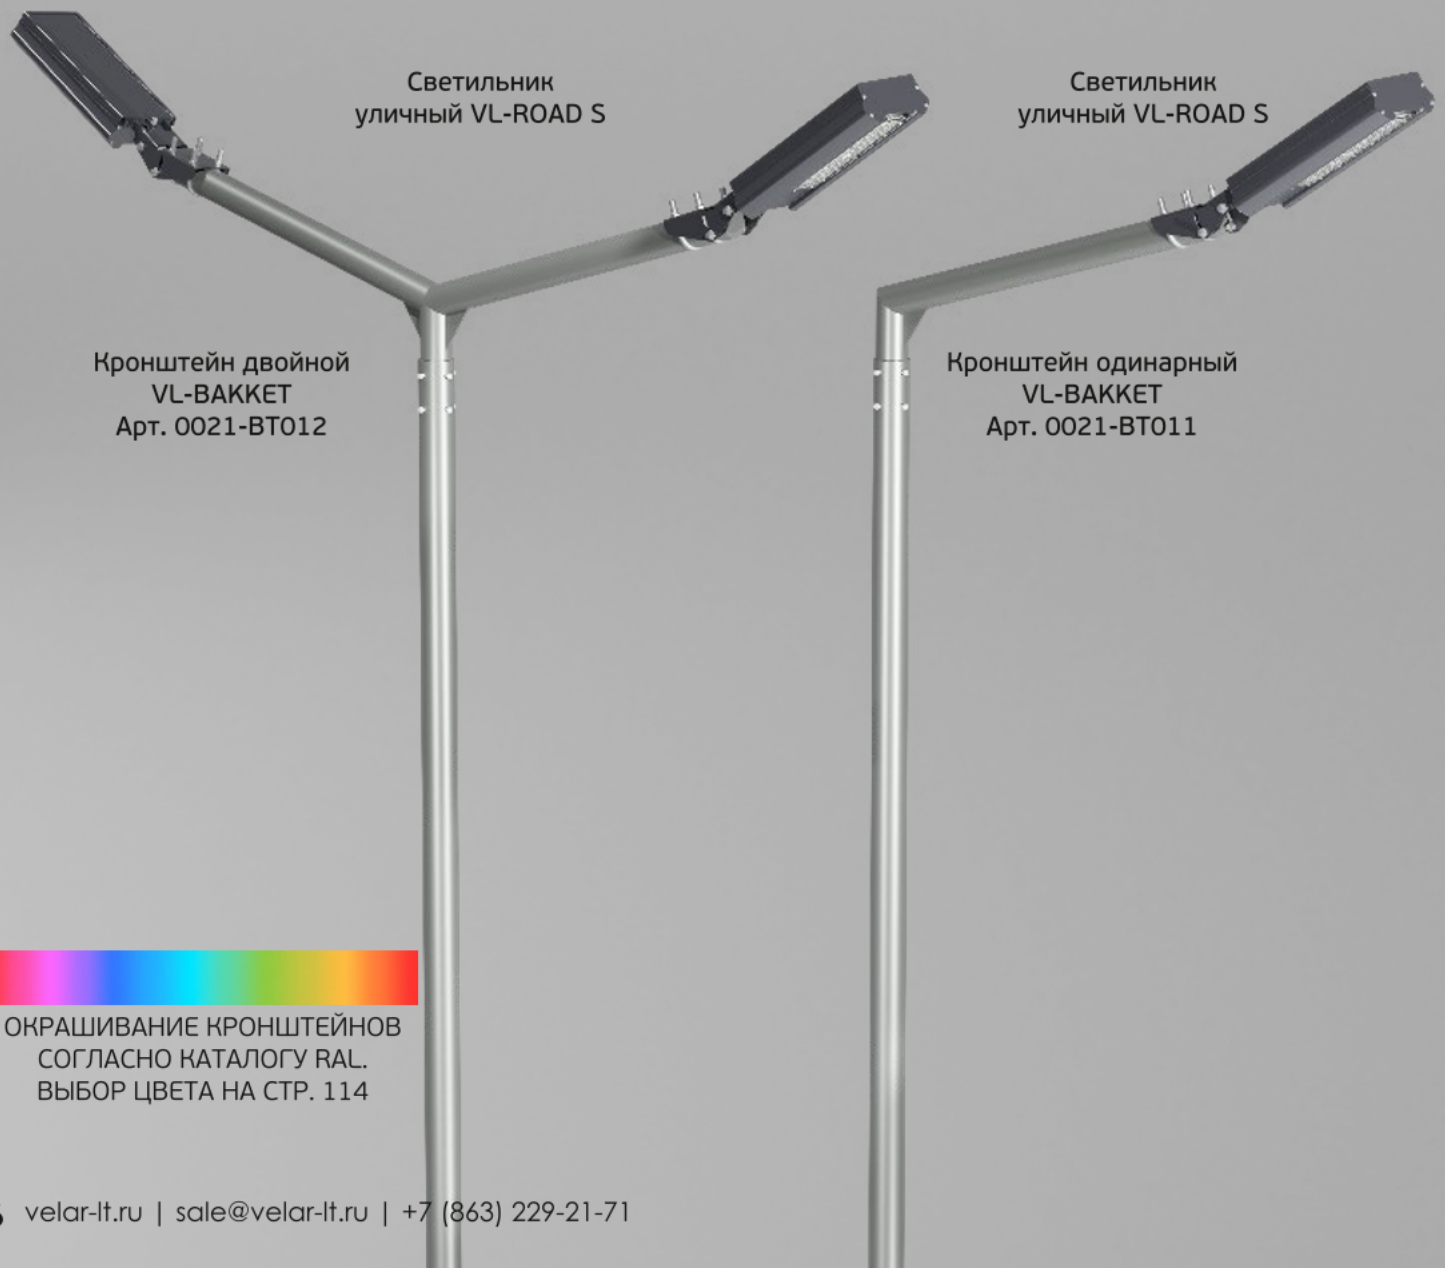

VL-БАККЕТ

КОНСОЛЬНЫЕ КРОНШТЕЙНЫ

Применение

- установка на опоры освещения VL-STOTTE для увеличения количества светодиодных светильников.

Подходящий тип светильников

- консольные.

Установка светодиодных светильников

- верхний торец опоры.

Обработка

- антивандальная конструкция;
- обработка цинковым грунтом для защиты от коррозии;
- окрашивание атмосферостойкой порошковой краской. Цветовая палитра по каталогу RAL.

Дополнительные опции

- обработка горячим цинкованием.

Светильник
уличный VL-ROAD S

Светильник
уличный VL-ROAD S

Кронштейн двойной
VL-БАККЕТ
Арт. 0021-BT012

Кронштейн одинарный
VL-БАККЕТ
Арт. 0021-BT011

ОКРАШИВАНИЕ КРОНШТЕЙНОВ
СОГЛАСНО КАТАЛОГУ RAL.
ВЫБОР ЦВЕТА НА СТР. 114