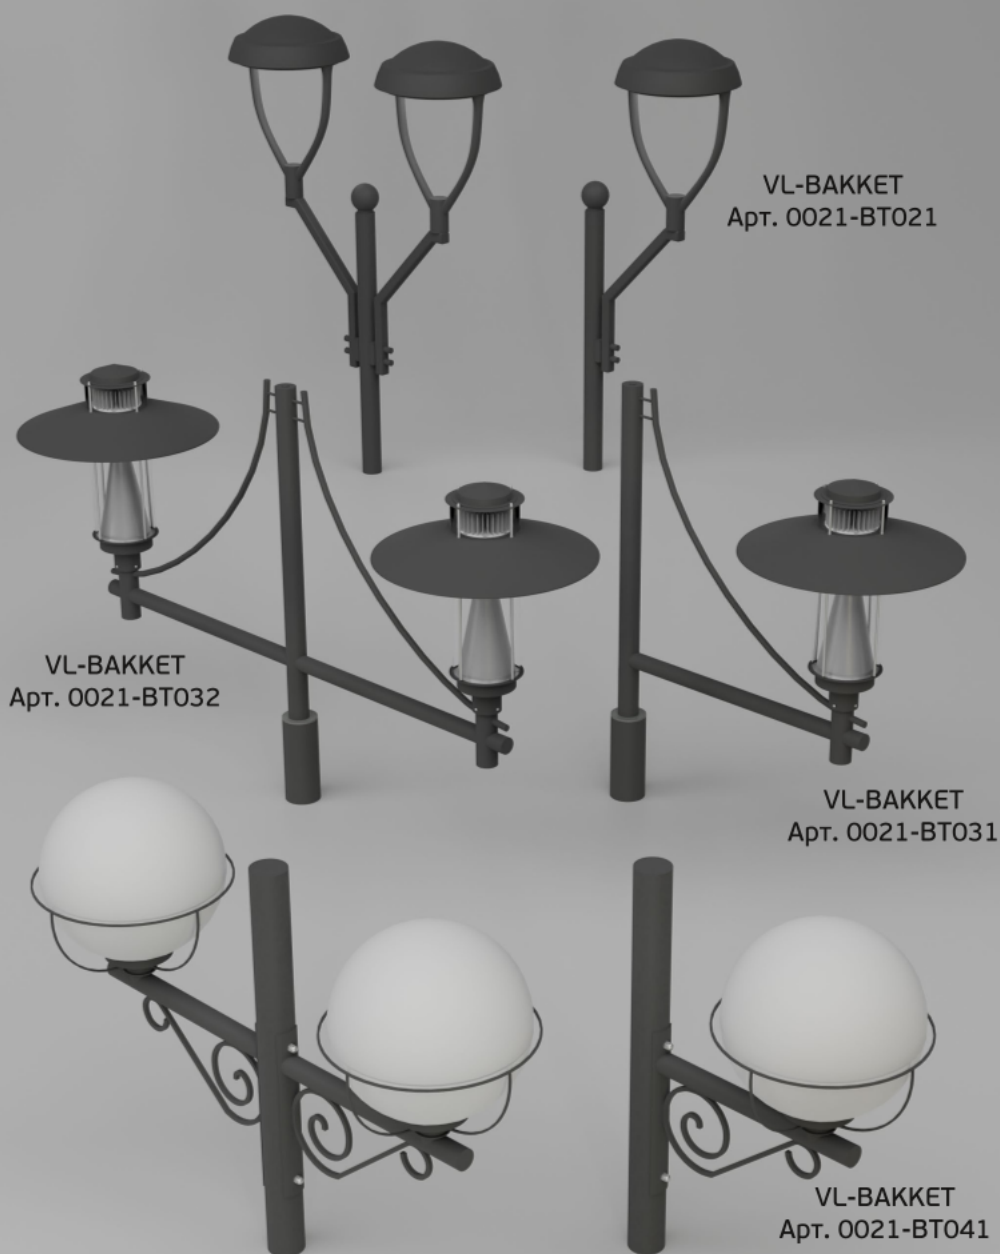

VL-БАККЕТ

ТОРШЕРНЫЕ КРОНШТЕЙНЫ

Применение

- установка на опоры освещения VL-STOTTE для увеличения количества светодиодных светильников.

Подходящий тип светильников

- торшерные.

Установка светодиодных светильников

- верхний торец опоры.

Обработка

- антивандальная конструкция;
- обработка цинковым грунтом для защиты от коррозии;
- окрашивание атмосферостойкой порошковой краской. Цветовая палитра по каталогу RAL.

Дополнительные опции

- обработка горячим цинкованием.

ОКРАШИВАНИЕ КРОНШТЕЙНОВ СОГЛАСНО КАТАЛОГУ RAL.
ВЫБОР ЦВЕТА НА СТР. 114