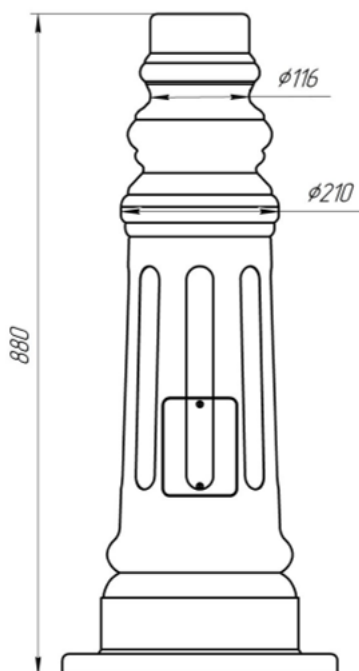

# VL-BASE

## ДЕКОРАТИВНЫЕ ТУМБЫ

### Применение

- защита внутренних кабелей и прочих электрических компонентов от воздействия внешних факторов;
- создание единых композиций со стальными и алюминиевыми опорами.

| № | Наименование | Н, мм | D1, мм | D2, мм | Масса, кг | Материал |
|---|--------------|-------|--------|--------|-----------|----------|
| 1 | VL-BASE 01   | 990   | 365    | 111    | 14        | Сталь    |
| 2 | VL-BASE 02   | 880   | 360    | 110    | 12        | Сталь    |
| 3 | VL-BASE 03   | 800   | 400    | 108    | 12        | Алюминий |