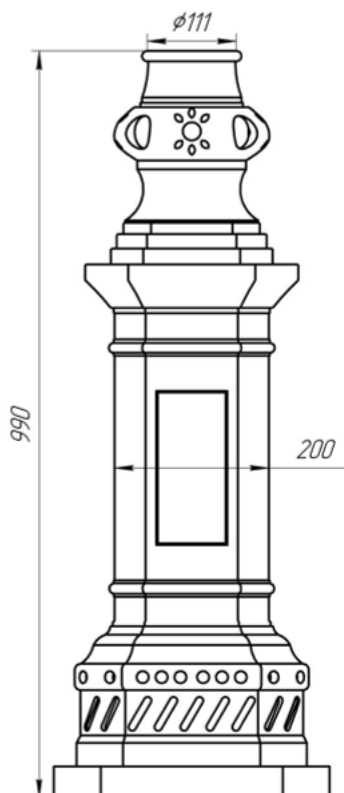

# VL-BASE

## ДЕКОРАТИВНЫЕ ТУМБЫ

### Применение

- защита внутренних кабелей и прочих электрических компонентов от воздействия внешних факторов;
- создание единых композиций со стальными и алюминиевыми опорами.

| № | Наименование | Н, мм | D1, мм | D2, мм | Масса, кг | Материал |
|---|--------------|-------|--------|--------|-----------|----------|
| 1 | VL-BASE 01   | 990   | 365    | 111    | 14        | Сталь    |
| 2 | VL-BASE 02   | 880   | 360    | 110    | 12        | Сталь    |
| 3 | VL-BASE 03   | 800   | 400    | 108    | 12        | Алюминий |