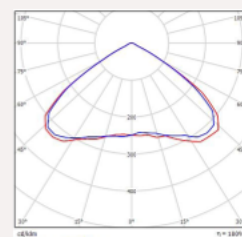

ПАРАМЕТРЫ VL-EXIT

- Батарея: Ni-Cd 3.6В 0.9 А/ч;
- Мощность 5.4Вт;
- Рабочее напряжение: 220V;
- Время перезарядки: 24 часа.

D120