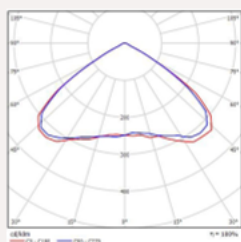

D120

ДОПОЛНИТЕЛЬНЫЕ ВОЗМОЖНОСТИ

- Комплектование датчиками освещенности, звука или движения;
- Комплектование блоком аварийного питания БАП, с возможностью автономной работы до 3х часов с сохранением 10% светового потока светильника. Подробнее на стр. 76;
- Изготовление корпуса со степенью влагозащиты IP40 и IP54.