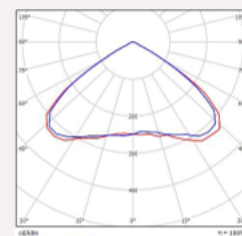

ДОПОЛНИТЕЛЬНЫЕ ВОЗМОЖНОСТИ

- Система магистрального подключения;
- Типы рассеивателя на выбор:
 - М - микропризма;
 - Р - призма;
 - К - колотый лёд;
 - О - опал.

VL-RETAIL

D120