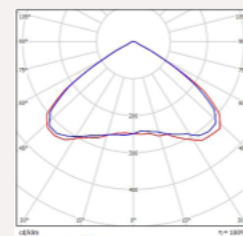

ДОПОЛНИТЕЛЬНЫЕ ВОЗМОЖНОСТИ

- Комплектование датчиками освещенности, звука или движения;
- Комплектование блоком аварийного питания БАП, с возможностью автономной работы до 3х часов, с сохранением 10% светового потока светильника. Подробнее на стр. 76;
- Изготовление корпуса со степенью влагозащиты IP54.

D120