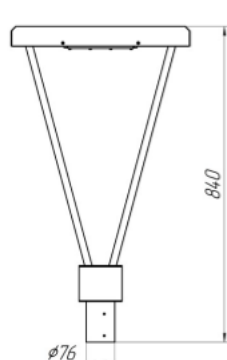

Расшифровка доступных модификаций светодиодных светильников

VL-KRONKS ¹C ²60-³S-⁴4K (80)

1	Тип исполнения	C – круглый; S – квадратный
2	КСС	S – широкая; D – косинусная
3	Цветовая температура	3K – 3000 K; 4K – 4000 K; 5K – 5000 K
4	Посадочный диаметр	пусто – Ø76; 80 – Ø80; 110 – Ø110

Светильник
VL-KRONKS S 60