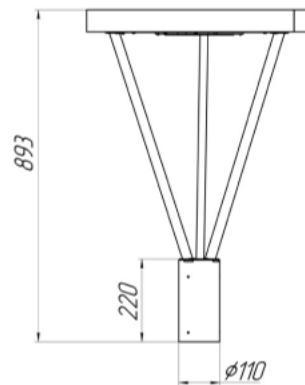

Светильник
VL-KRONKS C 60 (110)

Комплектующие для осветительных комплексов

Наименование	Опора
VL-KRONKS C 60	VL-STOTTE-FB
VL-KRONKS S 60	
VL-KRONKS C 60 (80)	VL-STOTTE-DT
VL-KRONKS C 60 (110)	VL-STOTTE-AL