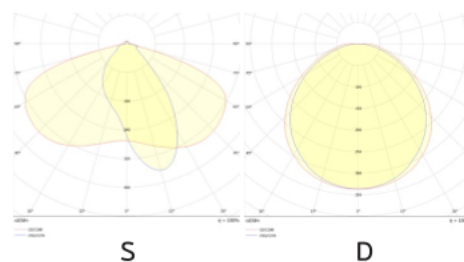

Модификации

Наименование	Мощность, Вт	Световой поток, Лм	H, мм	D, мм	a, мм	d, мм	Масса, кг

Светодиодные светильники

VL-KRONKS S 60	60	10900	840	-	475	76	16
VL-KRONKS C 60	60	10900	875	600	-	76	13
VL-KRONKS C 60 (80)	60	10900	895	605	-	80	8,65
VL-KRONKS C 60 (110)	60	10900	893	606	-	110	9

Тип КСС