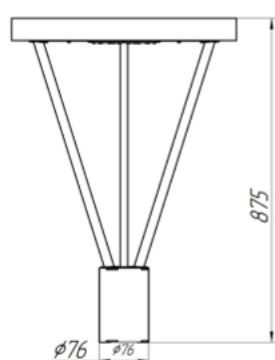

Светильник
VL-KRONKS C 60