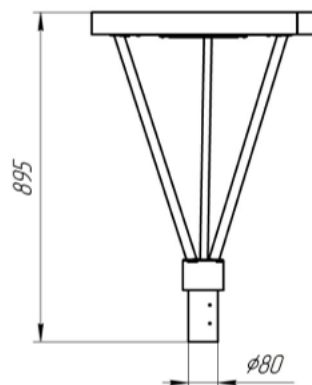

Светильник
VL-KRONKS C 60 (80)